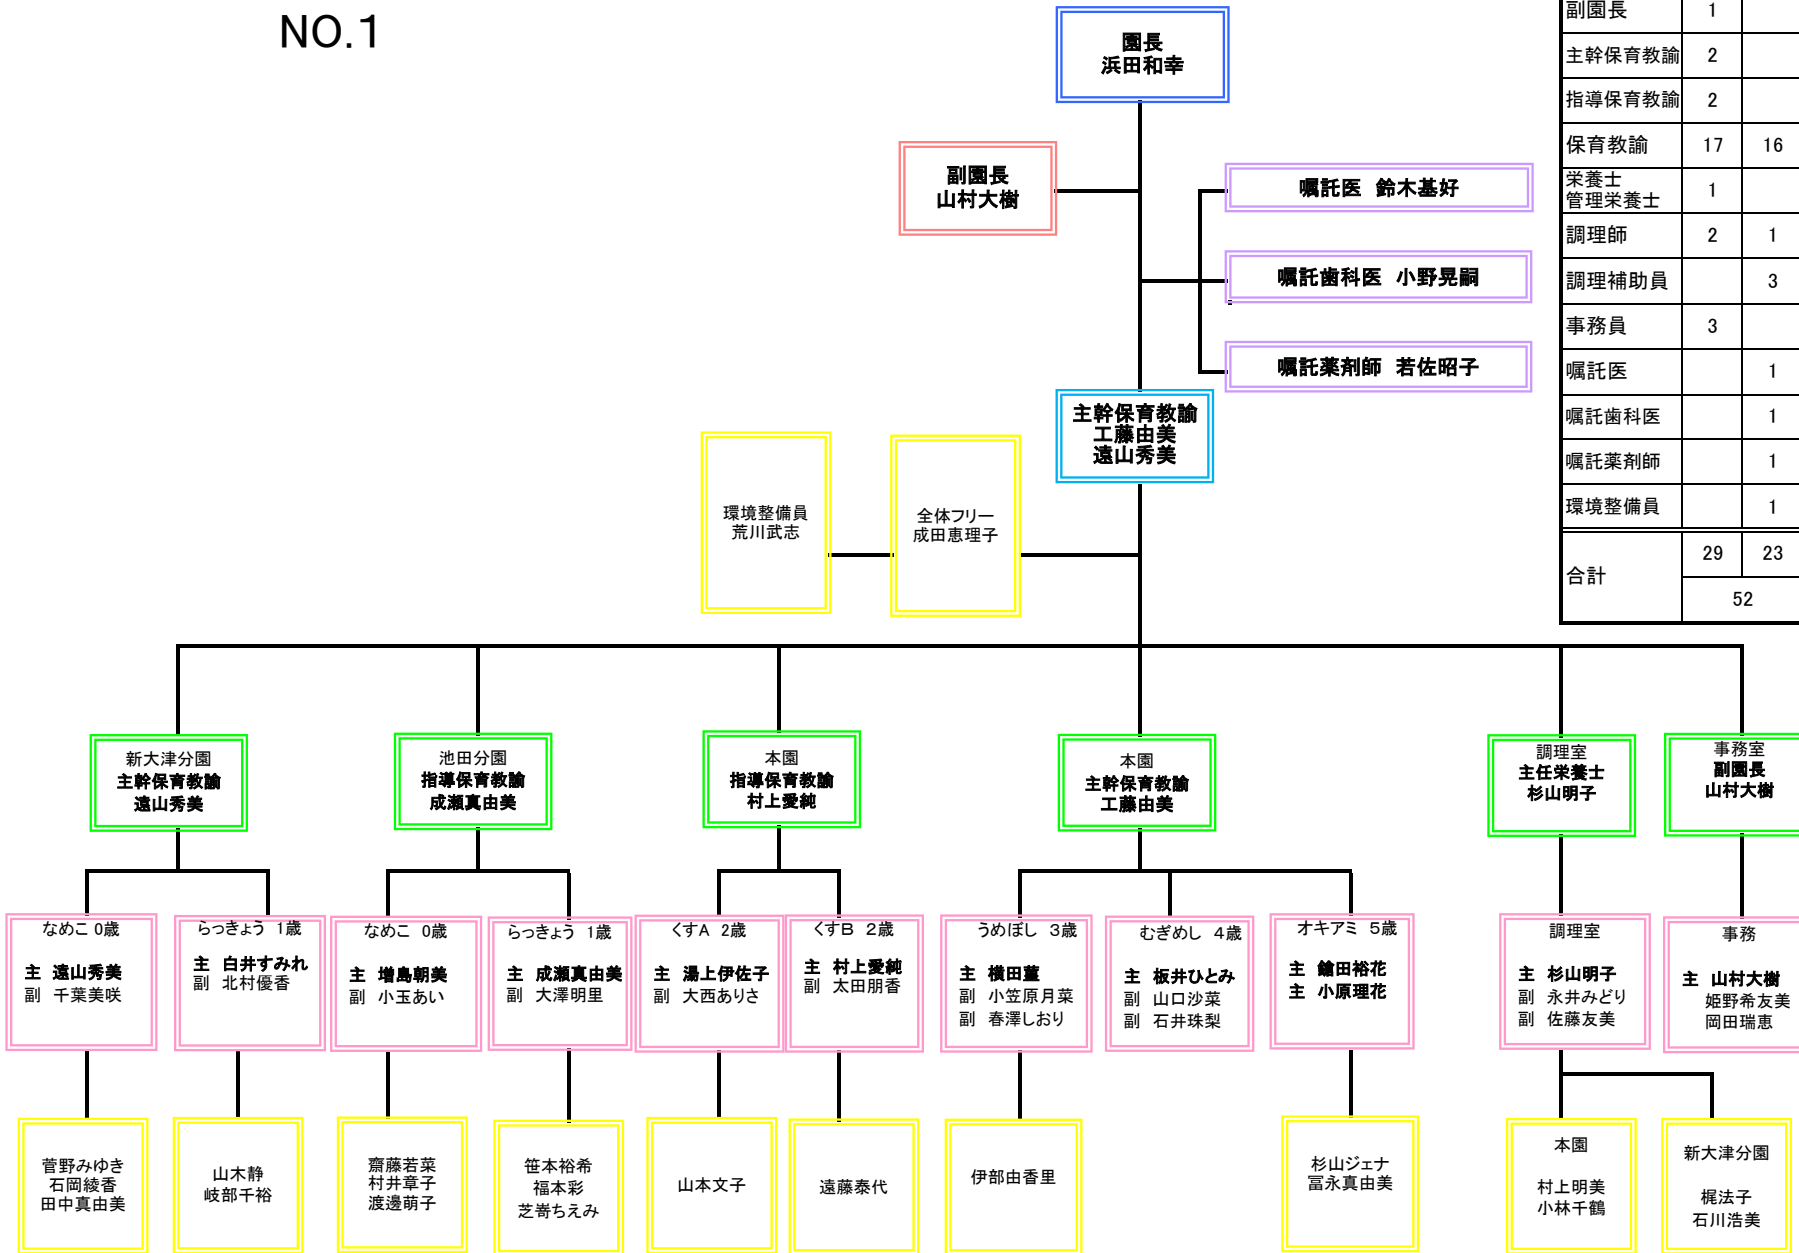

2023年度 しらかばこども園組織図 NO.1

職員の状況

	常勤	非常勤 パート
園長	1	
副園長	1	
主幹保育教諭	2	
指導保育教諭	2	
保育教諭	17	16
栄養士 管理栄養士	1	
調理師	2	1
調理補助員		3
事務員	3	
嘱託医		1
嘱託歯科医		1
嘱託薬剤師		1
環境整備員		1
合計	29	23
	52	

2023年度 しらかばこども園組織図 NO.2

職員の状況(返子)

	常勤	非常勤 パート
園長	1	
主任保育士	1	
保育士	4	4
栄養士 食品衛生管理者	1	
調理員		3
嘱託医		1
嘱託歯科医		1
嘱託薬剤師		1
合計	7	10
	17	