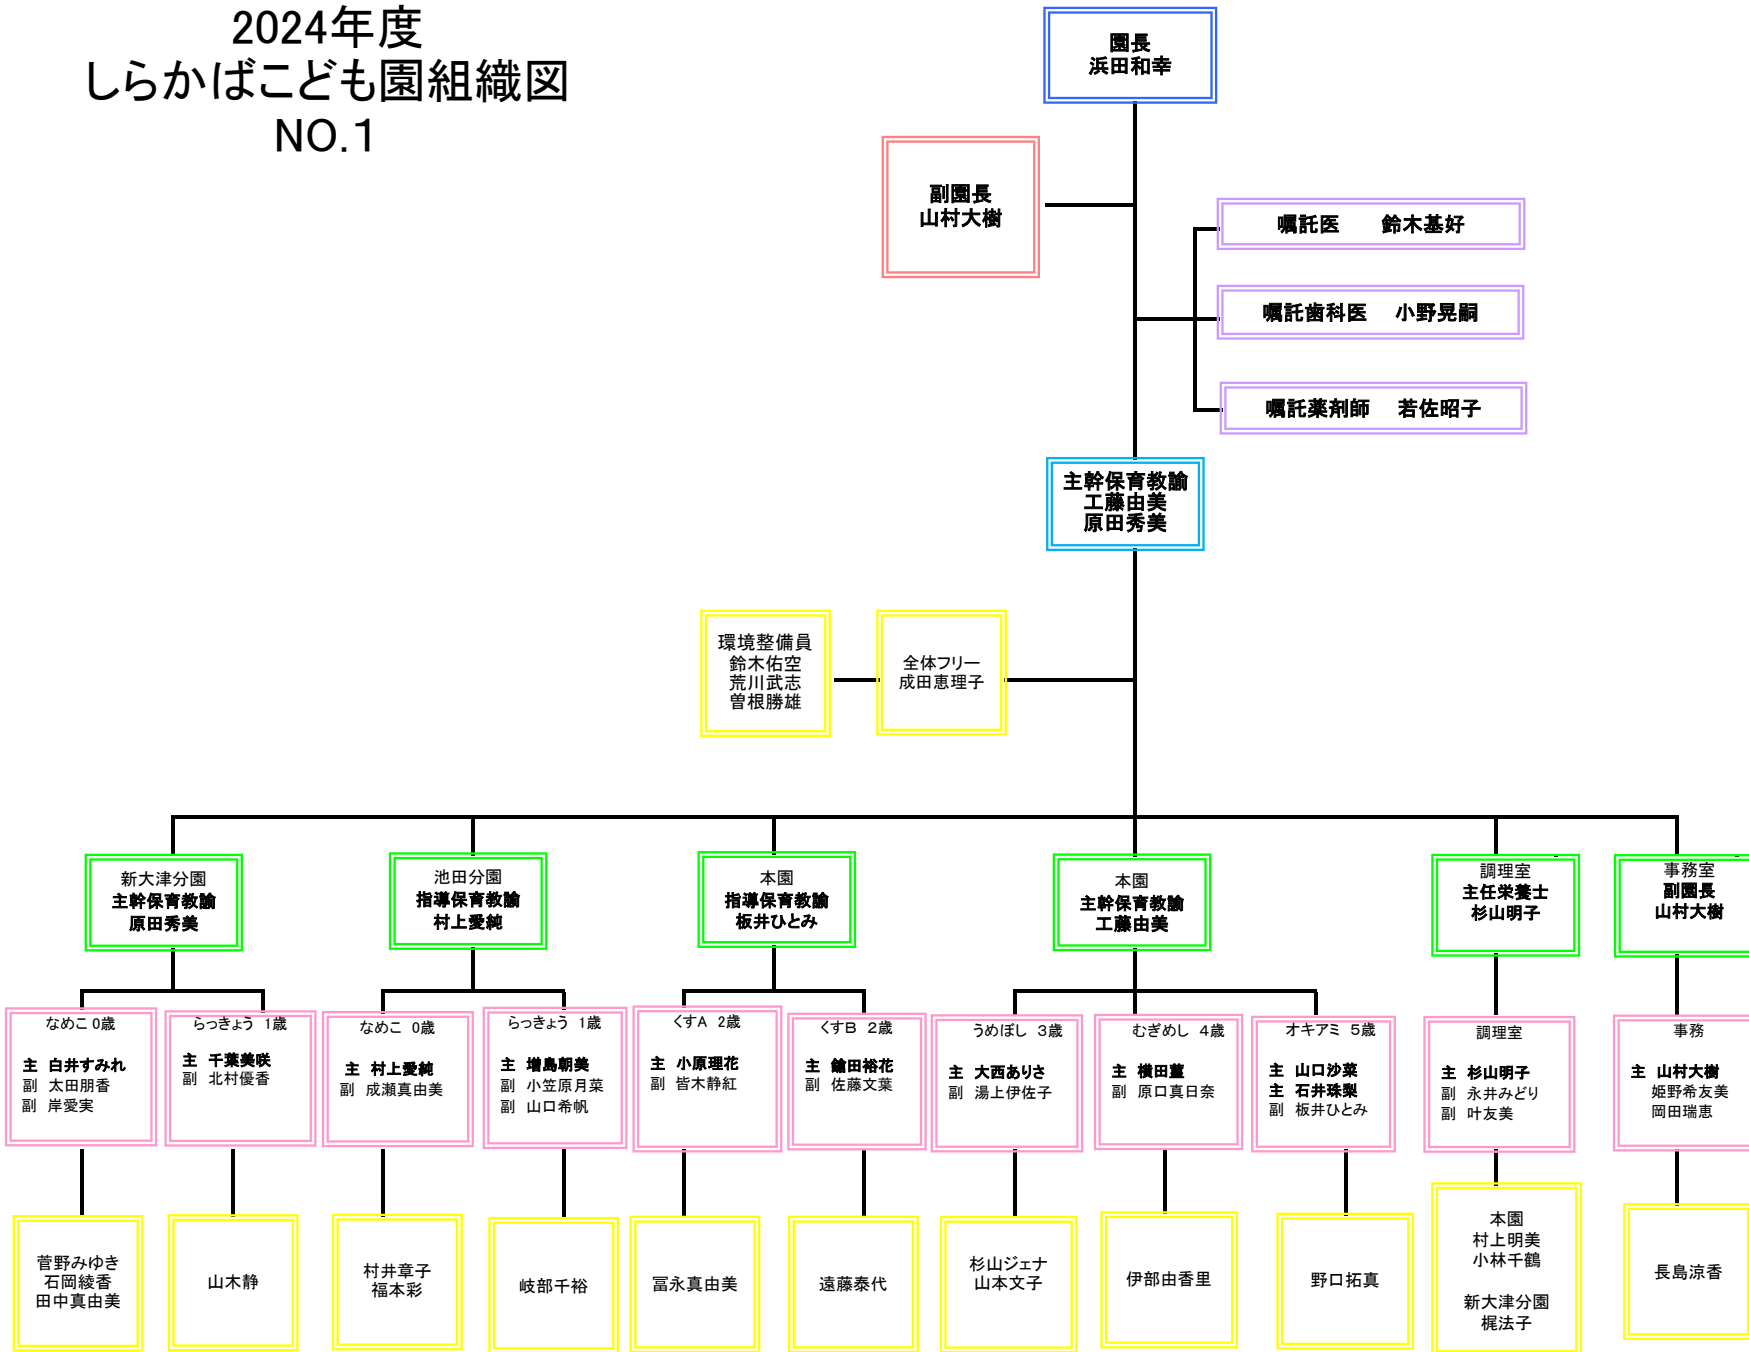

# 2024年度 しらかばこども園組織図 NO.1

## 職員の状況

	常勤	非常勤 パート
園長	1	
副園長・事務	1	
主幹保育教諭	2	
指導保育教諭	2	
保育教諭	19	13
保育補助		1
栄養士 管理栄養士	1	
調理師	2	1
調理補助員		3
事務員	2	1
嘱託医		1
嘱託歯科医		1
嘱託薬剤師		1
環境整備員	1	2
合計	31	24
	55	

# 2024年度 しらかばこども園組織図 NO.2

職員の状況(返子)

	常勤	非常勤 パート
園長	1	
主任保育士	1	
保育士	4	5
栄養士 食品衛生管理者	1	
調理員	1	1
嘱託医		1
嘱託歯科医		1
嘱託薬剤師		1
合計	8	9
	17	